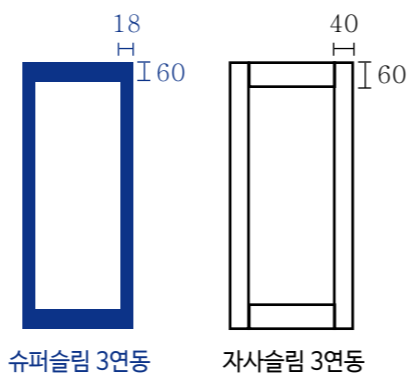

수동 3연동 도어 | MDSS-A1 (블랙도장) | 투명 강화유리

슈퍼슬림 3연동

자사슬림 3연동