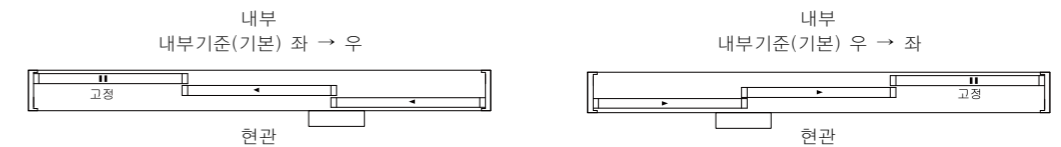

| 내부구조 |

| 도어 디자인 | 슈퍼 슬림 프레임 적용하여 개방감이 우수하고 유니크한 인테리어를 선사합니다.

※ 도어 디자인 주문제작 가능

상부레일	180mm x 140mm (높이 x 두께)
프레임	알루미늄 / 블랙, 화이트, 다크실버, 슈퍼골드(옵션) - 불소도장마감
문틀 사이즈	문틀(정면) : 30mm, 문틀 폭 : 133mm
도어 사이즈	18mm x 60mm x 32mm (정면 : 세로바 x 가로바 x 두께)

슈퍼슬림 자동 3연동 도어

더 얇고, 더 튼튼하고, 더 개방감 있는 도어

- 작은 공간을 더 효율적으로 완성시키는 슈퍼슬림 자동 3연동 도어
- 내구성이 우수한 슈퍼슬림 알루미늄 프레임 사용으로 넓은 개방감을 확보
- 부드럽고 안전하게 열리는 스마트 슬라이딩 도어

▶ 인테리어 제안 : 현관, 다용도실