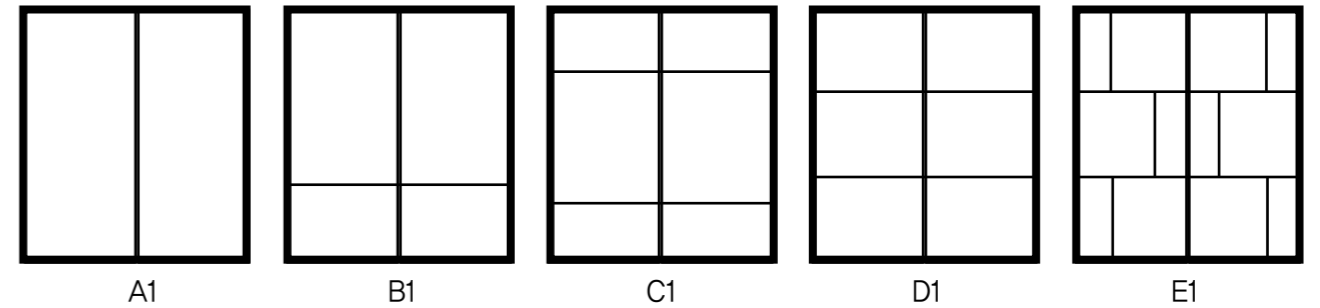

| 도어 디자인 | 슈퍼 슬림 프레임을 적용하여 개방감이 우수하고 유니크한 인테리어를 선사합니다.