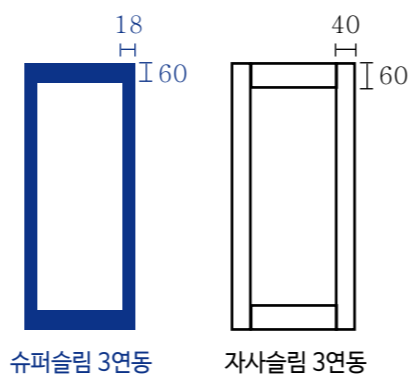

자동 3연동 도어 | DSS-C1 (블랙도장) | 투명 강화유리