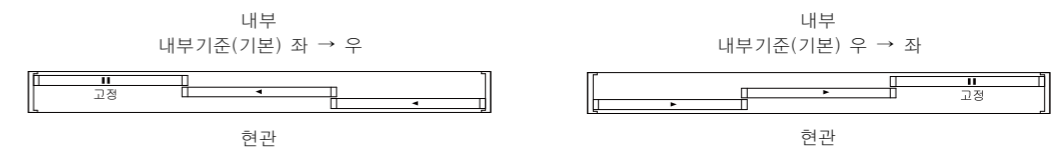

수동 3연동 도어 | MDSS-A1 (블랙도장) | 투명 강화유리

| 내부구조 |