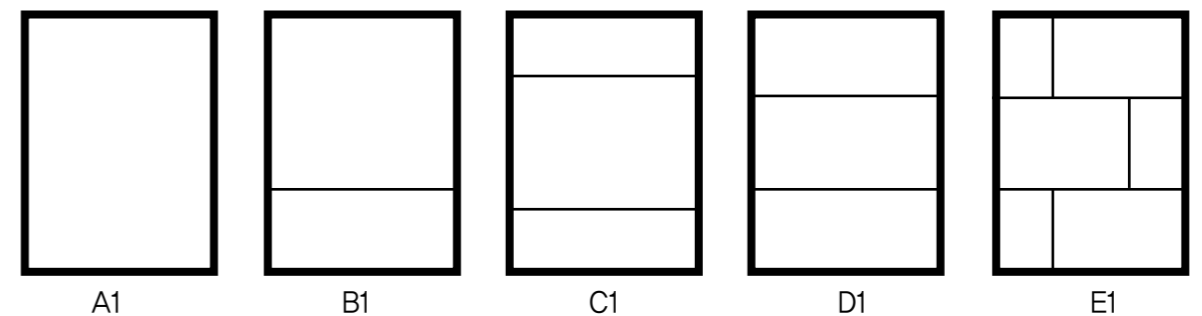

상부레일	50mm x 46mm (높이 x 두께)
프레임	알루미늄 / 블랙, 화이트, 다크실버, 슈퍼골드(옵션) - 불소도장마감
도어 사이즈	20mm x 60mm x 36mm (정면 : 세로바 x 가로바 x 두께)